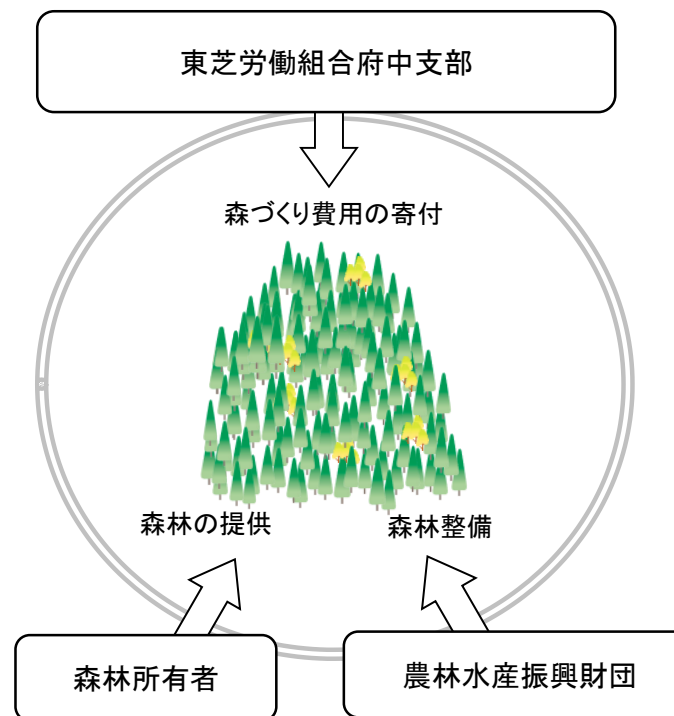

# 東芝府中・青梅の森

## 概要

- 所在地 : 東京都 青梅市 日向和田地内
- 対象面積 : 0.61ha  
(花粉の少ないスギ)
- 森林の名称 : 東芝府中・青梅の森
- 企業の森協定締結
  - 締結日 令和3年3月15日(2021年3月15日)
  - 期間 2031年3月31日まで
- 造林・保育計画
  - 地拵え 2021年度
  - 植栽 2021年度
  - シカ防護柵 2021年度
  - 下刈り 2022~2028年度(原則5年目まで2回刈り)
  - 補植 植栽後、必要に応じて5年目まで

位置図

① 対象地(近景) 2020年1月撮影

② 対象地(全景・伐採中) 2020年8月撮影

③ 対象地(全景・現況) 2021年3月撮影