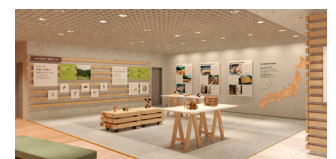

国産木材の魅力発信拠点 MOCTION (東京・新宿)

木質化オフィスのコンセプト展示や、企画展・セミナーも充実。無料のコワーキングスペースとしても利用できます ※イベント開催時を除く

国産材(多摩産材)のオフィス空間

国産材の普及PR空間

- 〒163-1062 東京都新宿区西新宿3-7-1 新宿パークタワー
リビングデザインセンター OZONE 5F
- 電話番号: 03-6258-0082
- 開館時間: 10:30 ~ 18:30
- 休館日: 水曜日(祝日除く)・夏期・年末年始